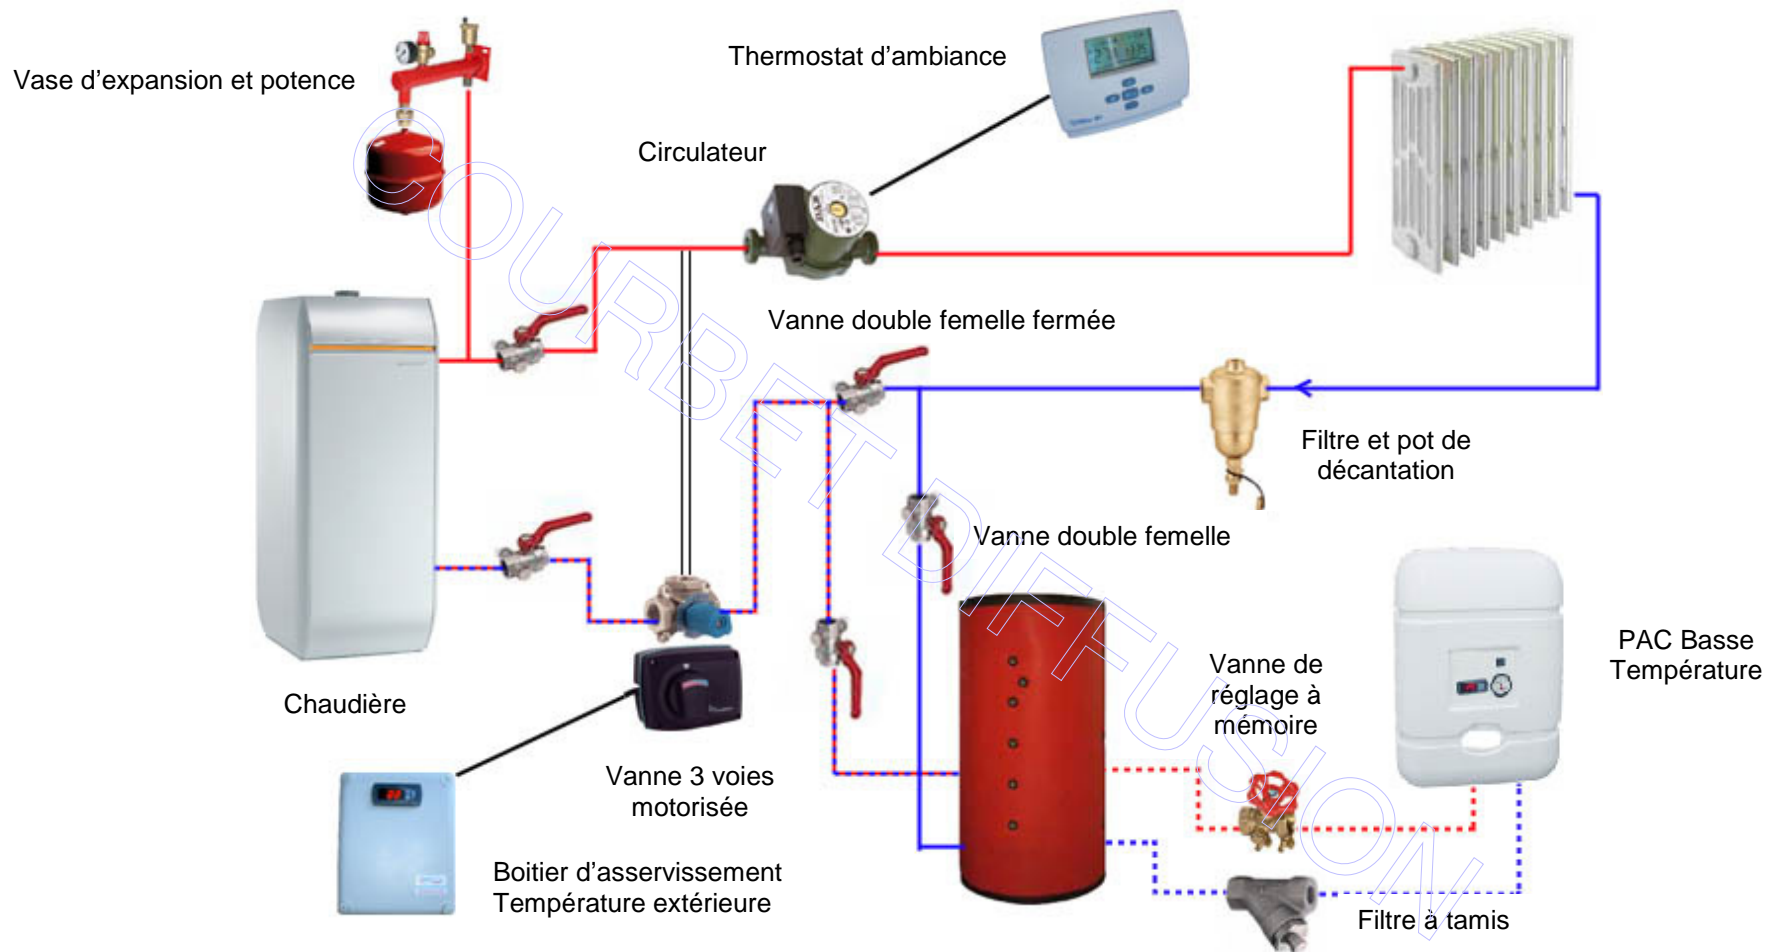

SCHEMA DE PRINCIPE : RELEVÉ DE CHAUDIÈRE – FONCTIONNEMENT SUR PAC

COURBET DIFFUSION 40 route du Cammas 31180 CASTELMAUROU

Tél / Fax : 05 61 09 29 43 - Site : www.direct-geothermie.com - Email : info@direct-geothermie.com

SCHEMA DE PRINCIPE : RELEVÉ DE CHAUDIÈRE – FONCTIONNEMENT SUR CHAUDIÈRE

COURBET DIFFUSION 40 route du Cammas 31180 CASTELMAUROU

Tél / Fax : 05 61 09 29 43 - Site : www.direct-geothermie.com - Email : info@direct-geothermie.com