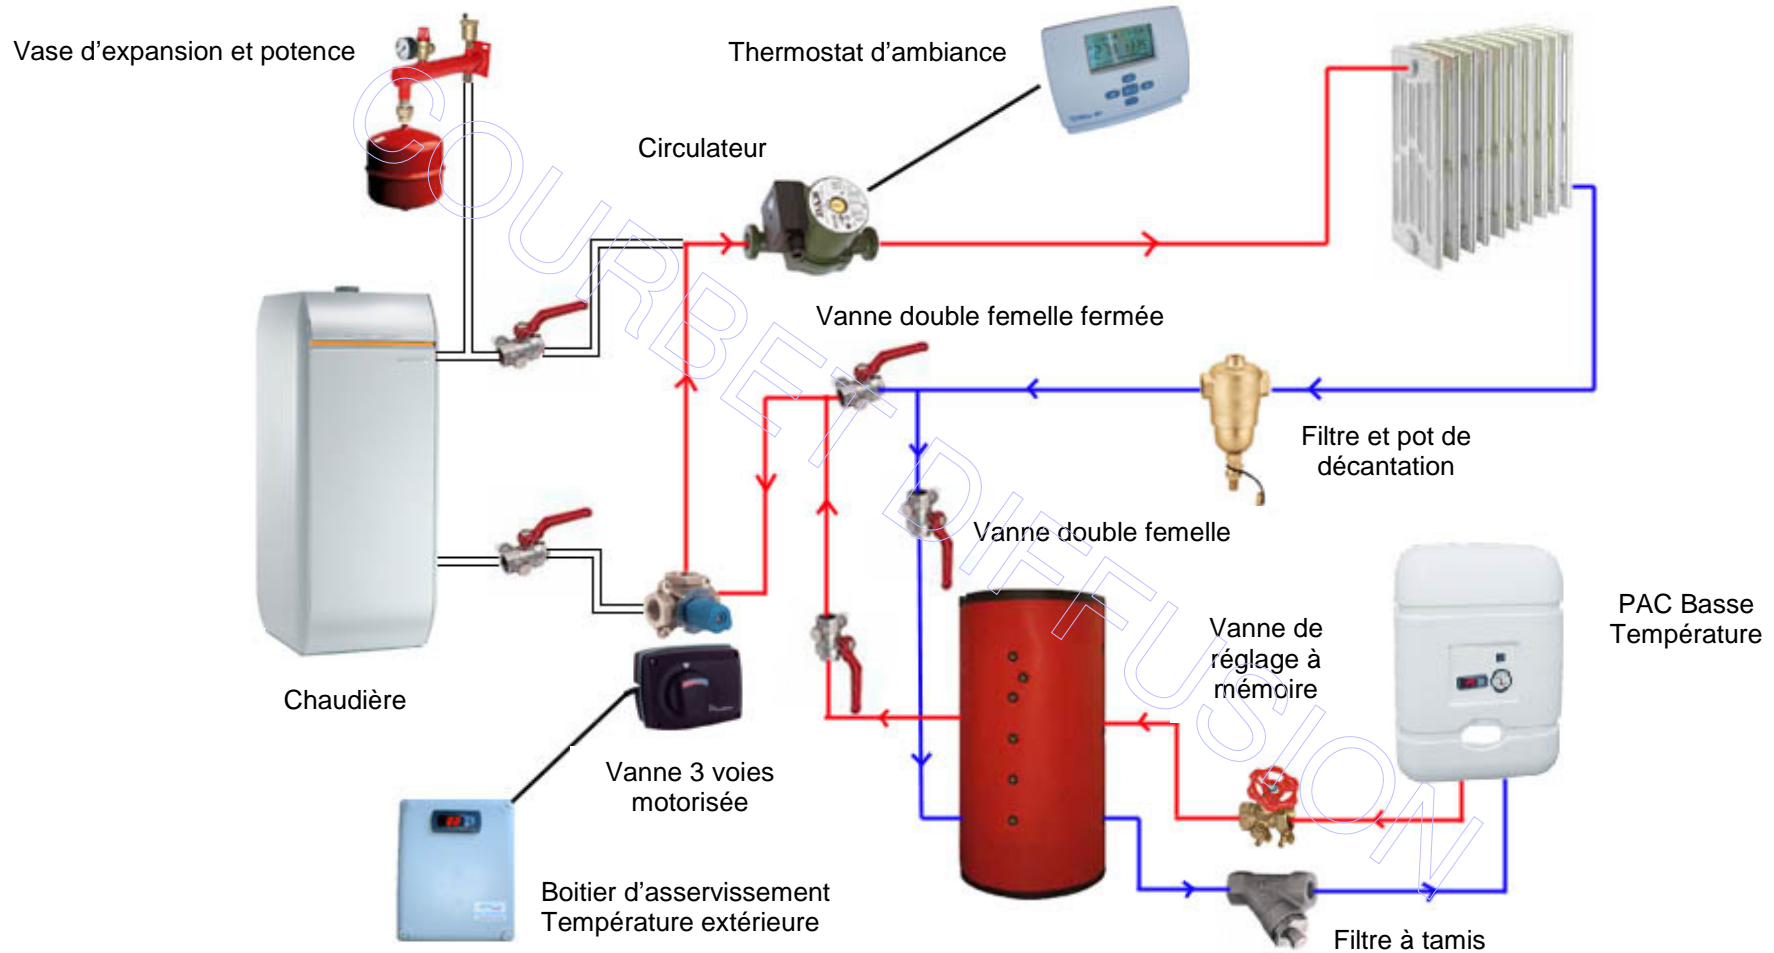

SCHEMA DE PRINCIPE : RELEVÉ DE CHAUDIÈRE – FONCTIONNEMENT SUR PAC

COURBET DIFFUSION 40 route du Cammas 31180 CASTELMAUROU

Tél / Fax : 05 61 09 29 43 - Site : www.direct-geothermie.com - Email : info@direct-geothermie.com

SCHEMA DE PRINCIPE : RELEVÉ DE CHAUDIÈRE – FONCTIONNEMENT SUR CHAUDIÈRE

COURBET DIFFUSION 40 route du Cammas 31180 CASTELMAUROU

Tél / Fax : 05 61 09 29 43 - Site : www.direct-geothermie.com - Email : info@direct-geothermie.com