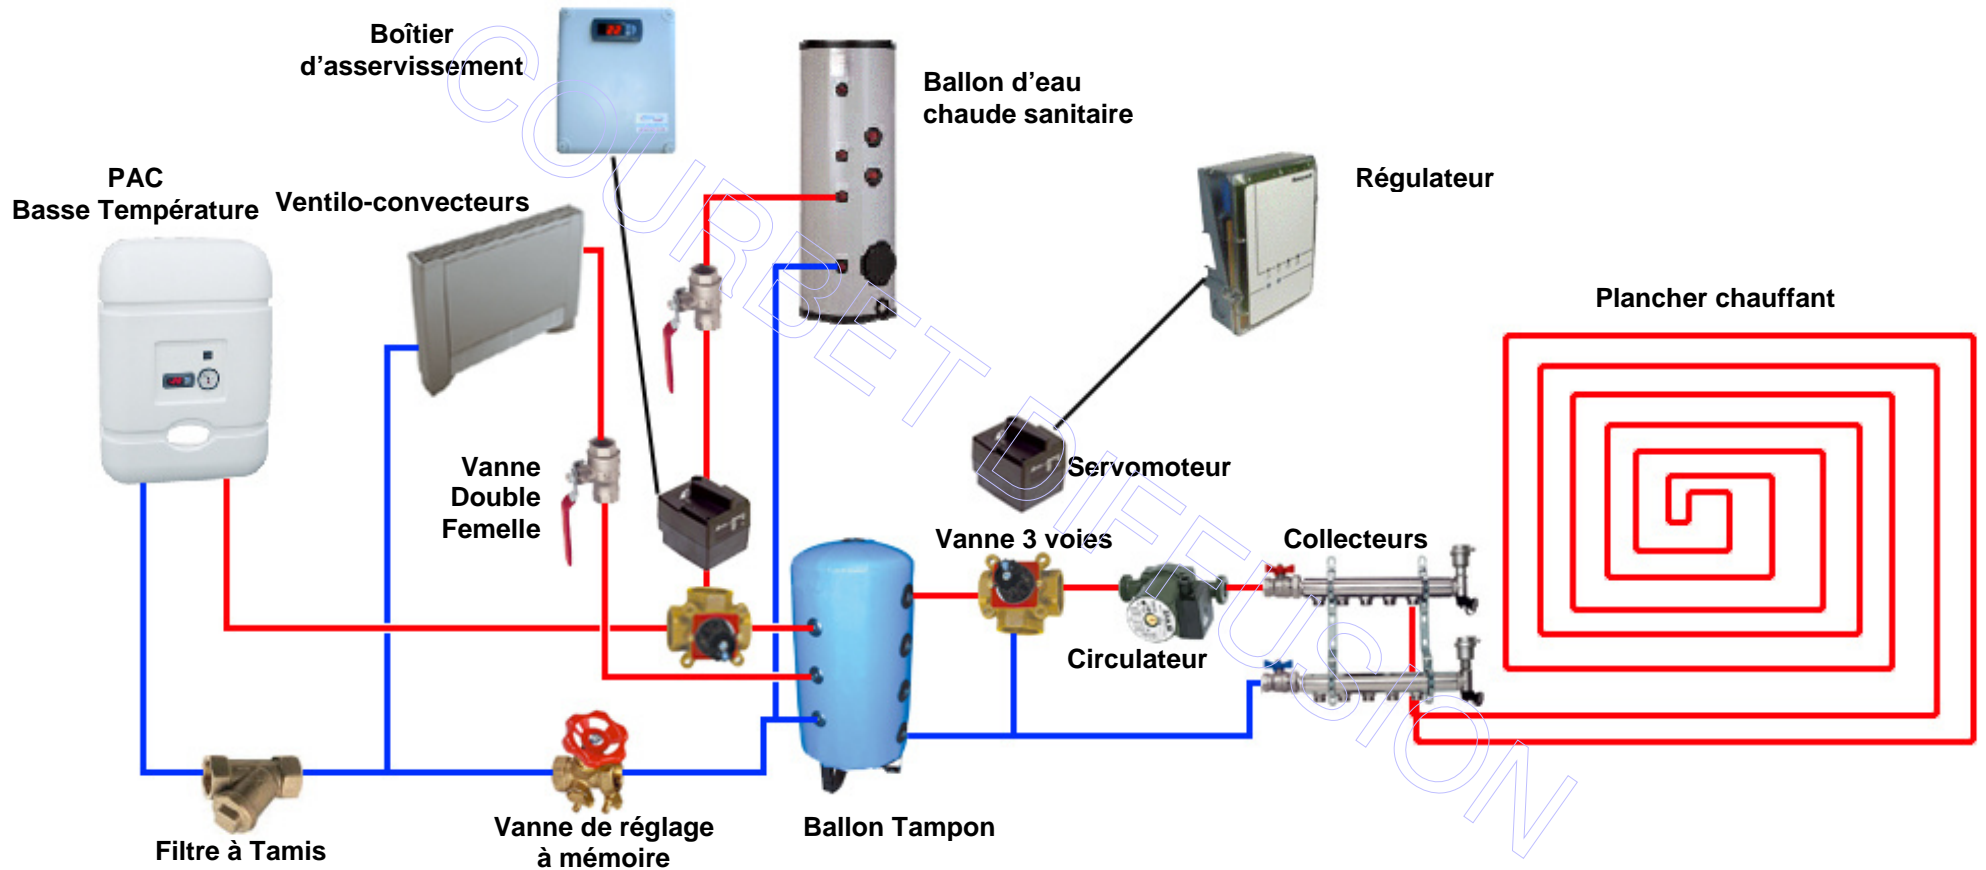

SCHEMA DE PRINCIPE : BI-TEMPERATURE AVEC EAU CHAUDE SANITAIRE

COURBET DIFFUSION 40 route du Cammas 31180 CASTELMAUROU

Tél / Fax : 05 61 09 29 43 - Site : www.direct-geothermie.com - Email : info@direct-geothermie.com